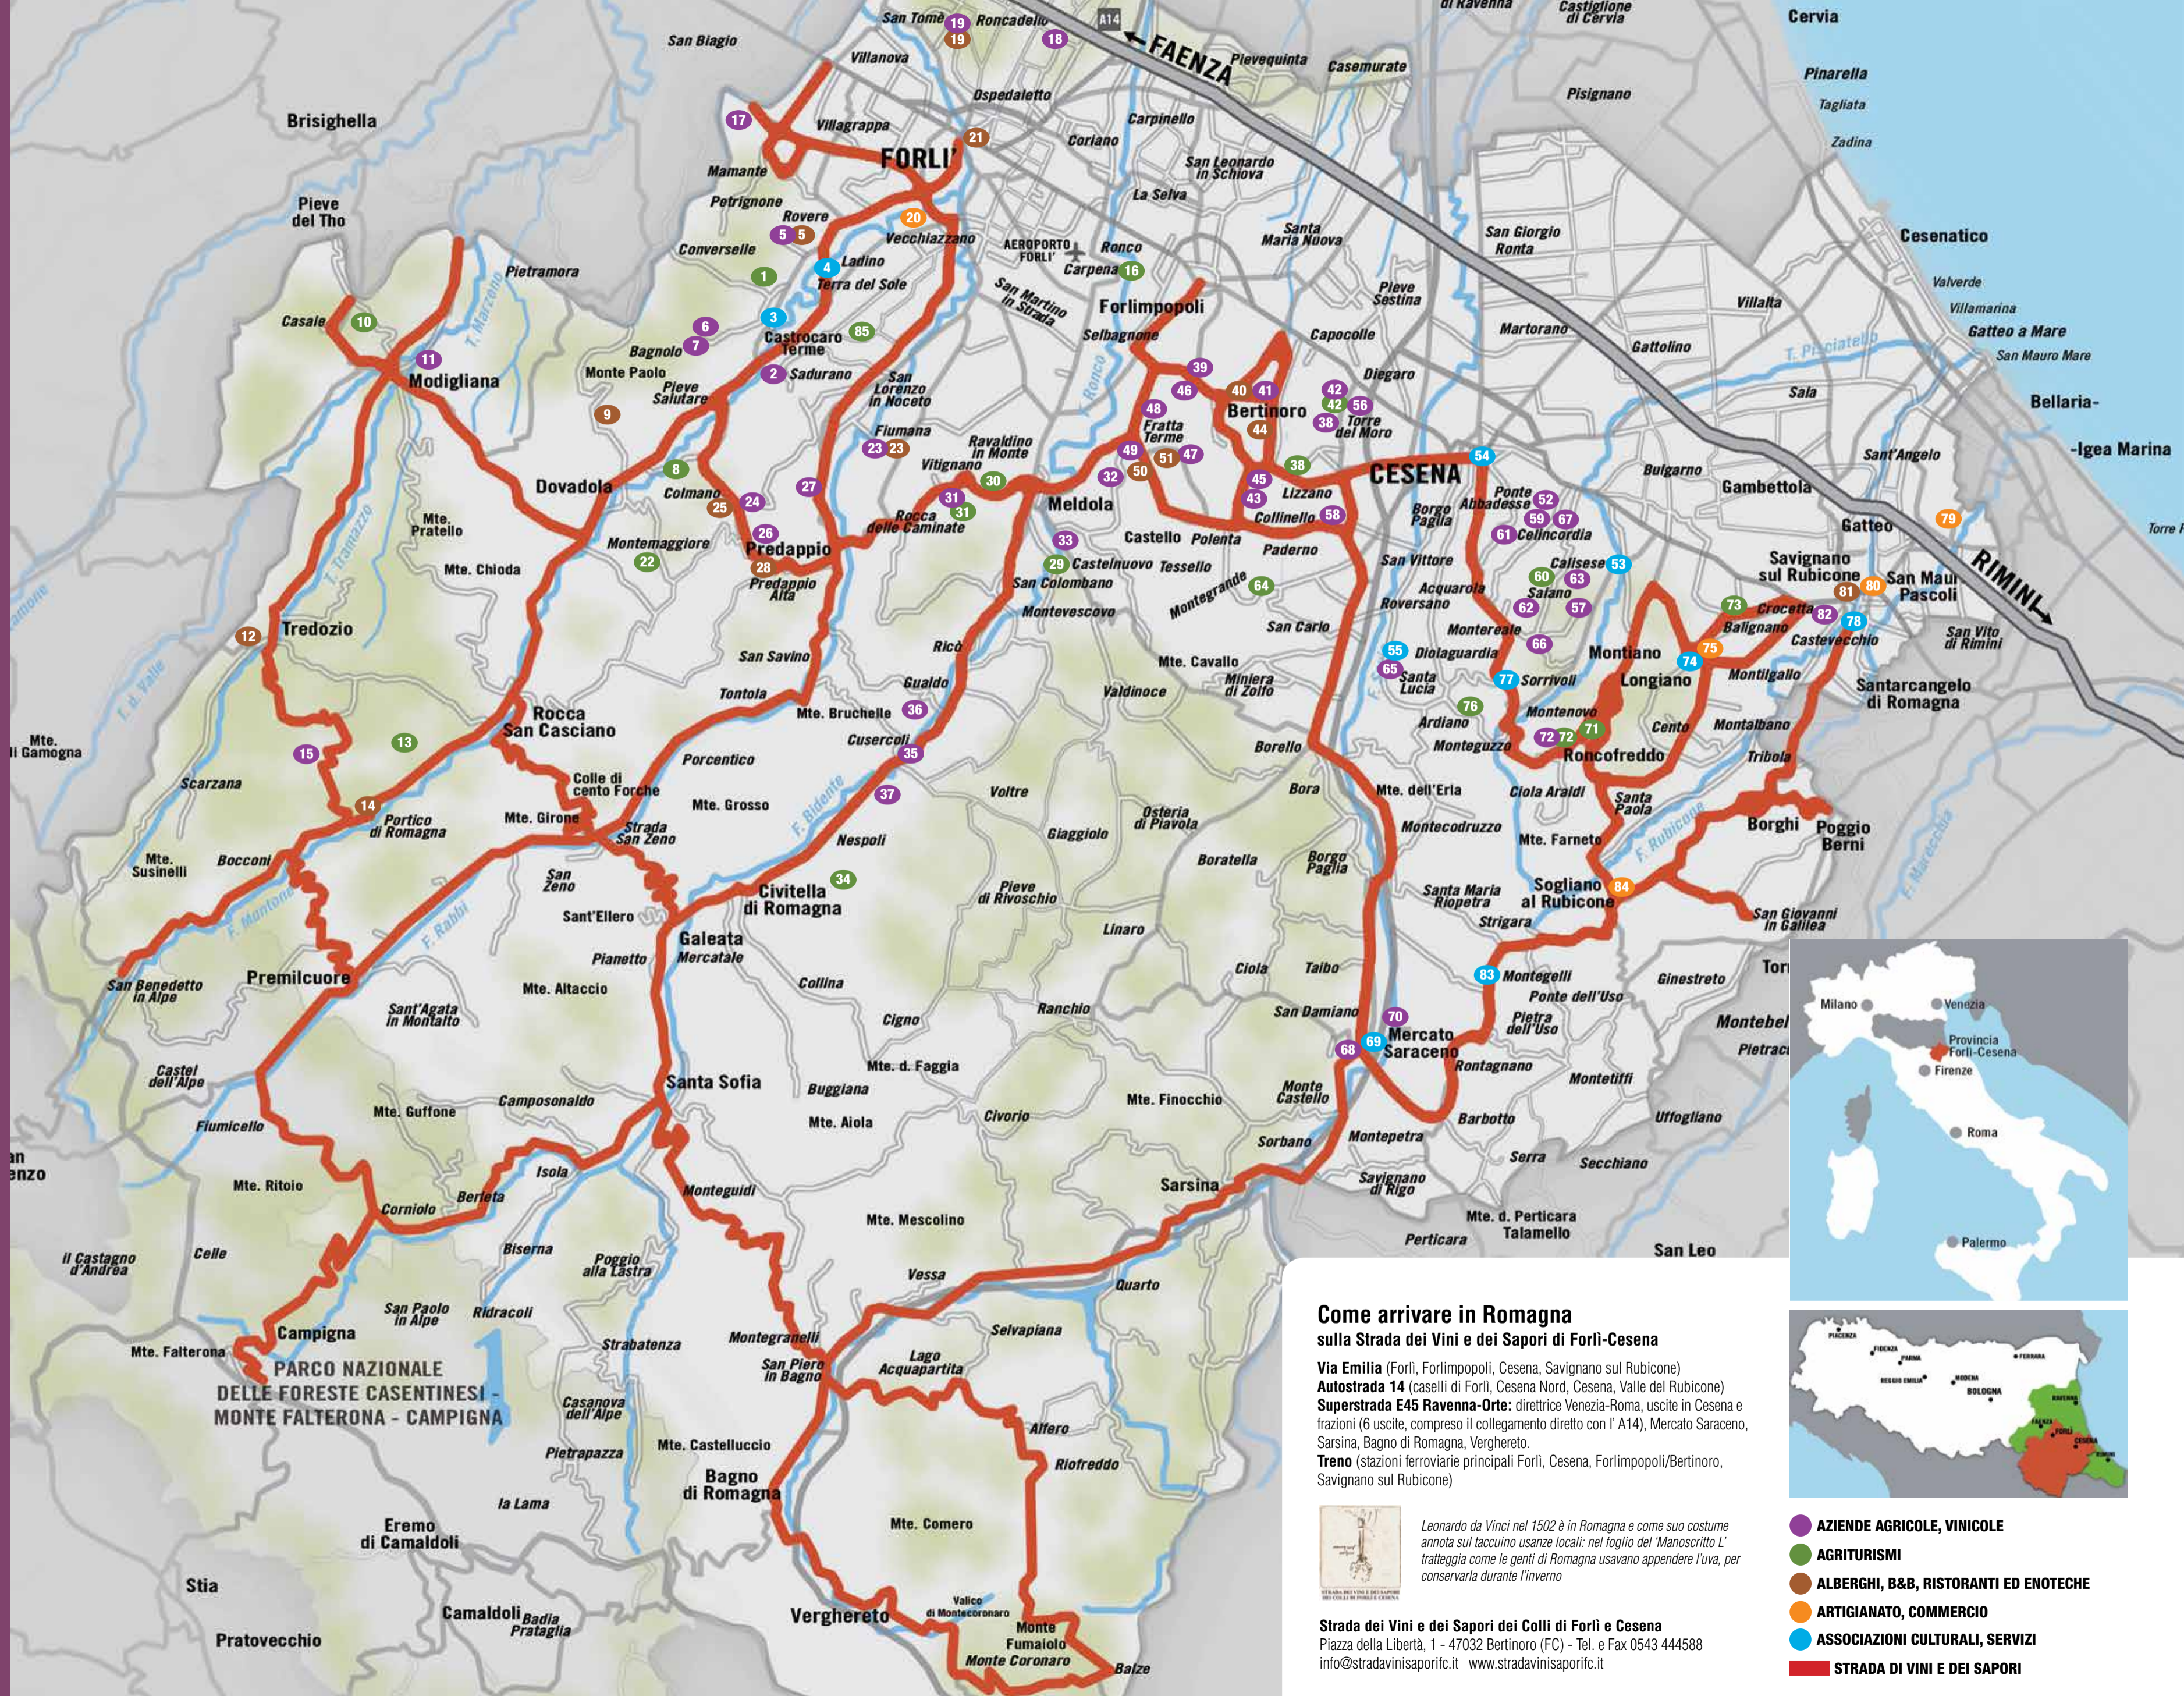

Come arrivare in Romagna

sulla Strada dei Vini e dei Sapori di Forlì-Cesena

Via Emilia (Forlì, Forlimpopoli, Cesena, Savignano sul Rubicone)

Autostrada 14 (caselli di Forlì, Cesena Nord, Cesena, Valle del Rubicone)

Superstrada E45 Ravenna-Orte: direttrice Venezia-Roma, uscite in Cesena e frazioni (6 uscite, compreso il collegamento diretto con l' A14), Mercato Saraceno, Sarsina, Bagno di Romagna, Verghereto.

Treno (stazioni ferroviarie principali Forlì, Cesena, Forlimpopoli/Bertinoro, Savignano sul Rubicone)

Leonardo da Vinci nel 1502 è in Romagna e come suo costume annota sul taccuino usanze locali: nel foglio del 'Manoscritto L' tratteggia come le genti di Romagna usavano appendere l'uva, per conservarla durante l'inverno

Strada dei Vini e dei Sapori dei Colli di Forlì e Cesena

Piazza della Libertà, 1 - 47032 Bertinoro (FC) - Tel. e Fax 0543 444588
info@stradavinisaporific.it www.stradavinisaporific.it